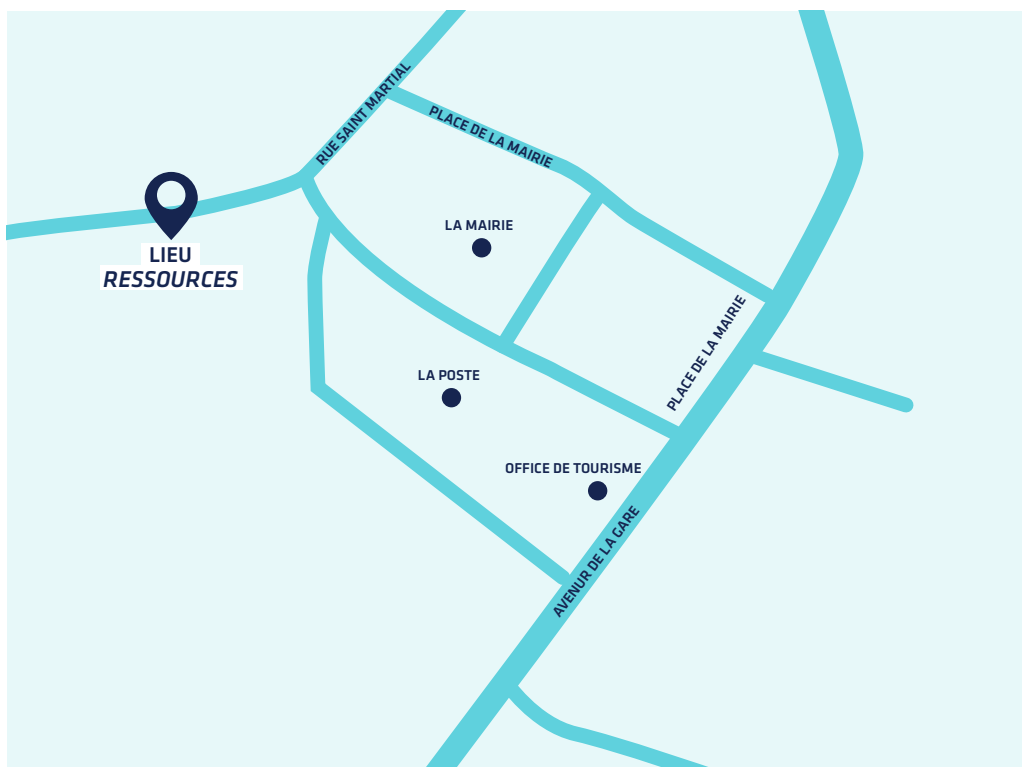

VOTRE LIEU RESSOURCES

Votre lieu ressources «La Parenthèse» se situe dans les locaux de la Mairie de Corrèze
place de la Mairie
19800 CORRÈZE

05 55 12 31 31

contact.gretadulimousin@ac-limoges.fr

Le lieu ressources est une expérimentation menée dans le cadre de la convention entre la CNSA et IPERIA de 2018 à 2020.