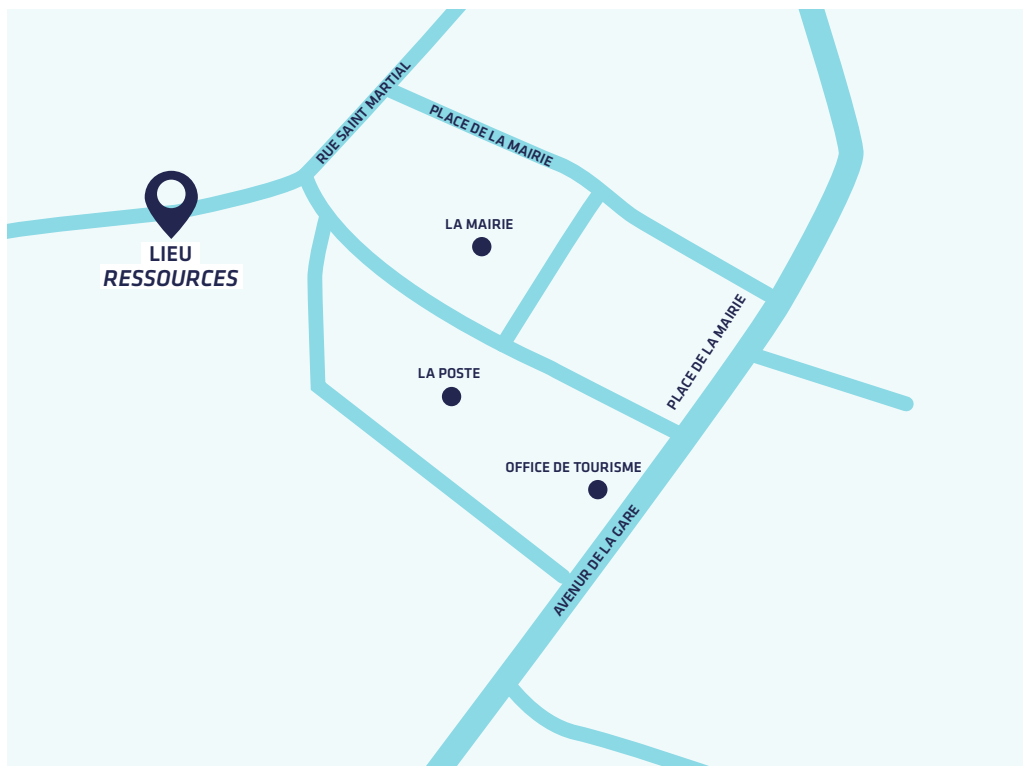

VOTRE LIEU RESSOURCES

Votre lieu ressources «La Parenthèse» se situe dans les locaux de la Mairie de Corrèze
place de la Mairie
19800 CORRÈZE

05 55 12 31 31

contact.gretadulimousin@ac-limoges.fr

Le lieu ressources est une expérimentation menée dans le cadre de la convention entre la CNSA et IPERIA de 2018 à 2020.